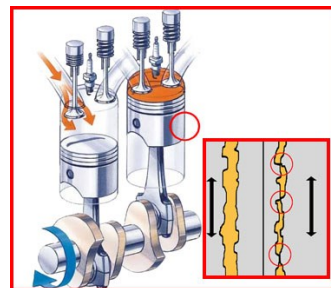

ERC ΠΛΗΡΟΦΟΡΙΕΣ ΠΡΟΪΟΝΤΟΣ

ERC Benzin Power Additiv

ΠΡΟΣΘΕΤΟ ΒΕΝΖΙΝΗΣ Power

Το ειδικό πρόσθετο για καλύτερη επιτάχυνση και περισσότερη δύναμη

Ακόμη και οι λείες μεταλλικές επιφάνειες αποδεικνύονται τραχιές στο μικροσκόπιο. Τριβή σημαίνει φθορά, μεγαλύτερη κατανάλωση καυσίμου και απώλεια ισχύος. Λόγω των κινήσεων του εμβόλου, ειδικά στον άνω δακτύλιο εμβόλου, εμφανίζονται απώλειες τριβής στον κινητήρα. Οι καταθέσεις, φράζουν τα ακροφύσια, τις θυρίδες εισαγωγής και τις βαλβίδες. Μειώνουν τη λειτουργία του κινητήρα, αυξάνουν τις εκπομπές ρύπων και την κατανάλωση καυσίμου. Το ERC Benzin Power-Additiv μειώνει την τριβή, καθαρίζει ολόκληρο το σύστημα καυσίμου και αποτρέπει τη συσσώρευση νέων καταθέσεων.

Το ERC Benzin Power Additiv είναι σχεδιασμένο για τακτική χρήση και κατάλληλο για όλες τις κανονικές και premium βενζίνες σύμφωνα με το DIN 51600/51607.

Εφαρμογή

Προσθέστε πριν ή μετά το γέμισμα. Τα 250 ml αρκούν για 60 λίτρα βενζίνη. Για τακτική χρήση κατάλληλο για όλους τους τύπους βενζίνης. Εάν χρησιμοποιείται τακτικά, η μισή δόση είναι επαρκής.